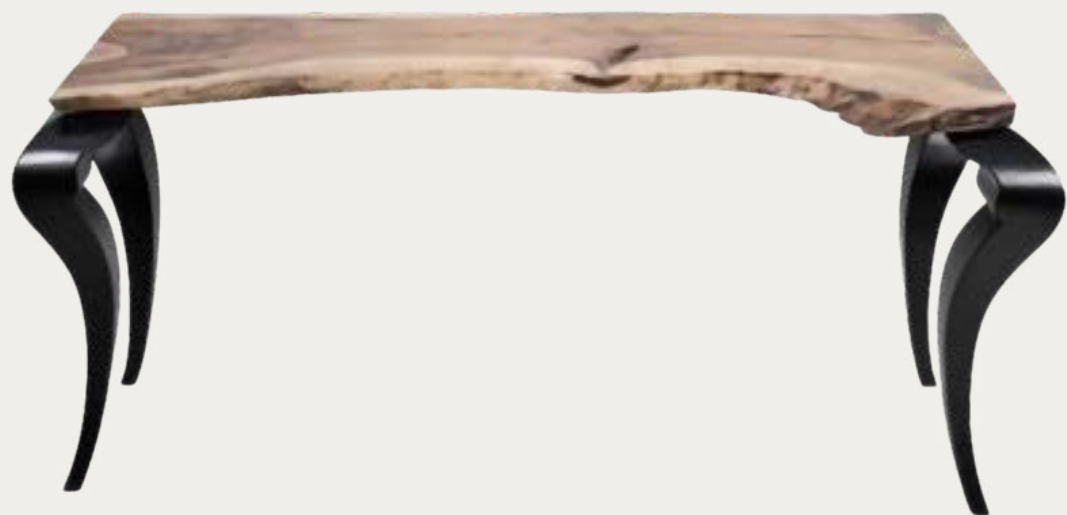

MOV05.900 - 1.180,00€
Mesa Madeira C/ Pés Ouro
240x120cm

MOV05.884 - 665,00€
Consola Pé
Desenquadrado Ouro C/
Tampo Madeira
180x40x90cm

MOV05.438 – 1.120,00€
Consola Tampo Nogueira C/ Pés Queen Anne Pretos
190x40x90cm