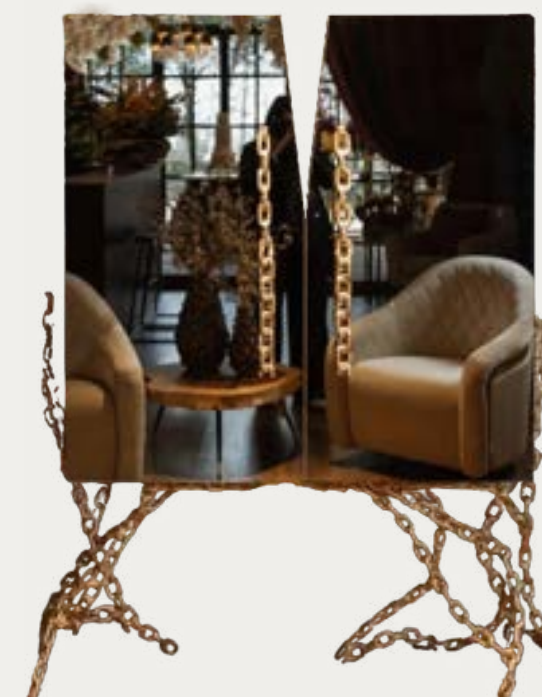

COLLECTION
|
2026

MOV05.118 – 2118,00€
Licoreiro C/ Pés e
Puxadores Correntes
Douradas