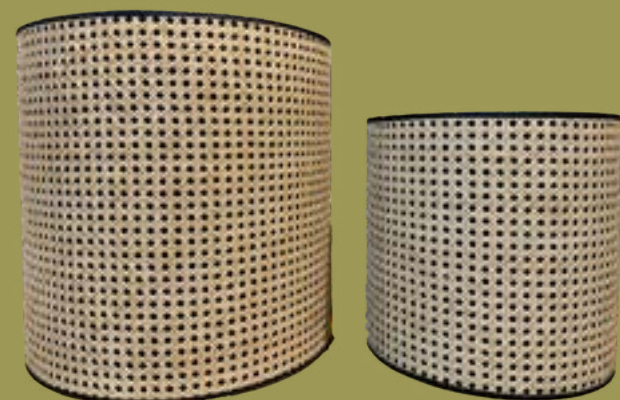

COLLECTION
|
2026

DEC07.585- 70,50€
Abat-jour Preto e Palinha
40x40x40cm