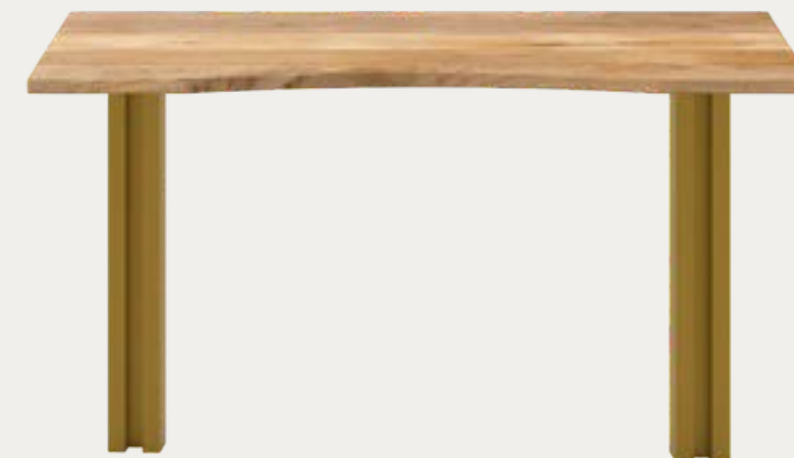

MOV05.976 – 495,00€
Consola Pés Tubo Dourado
160x40x90cm