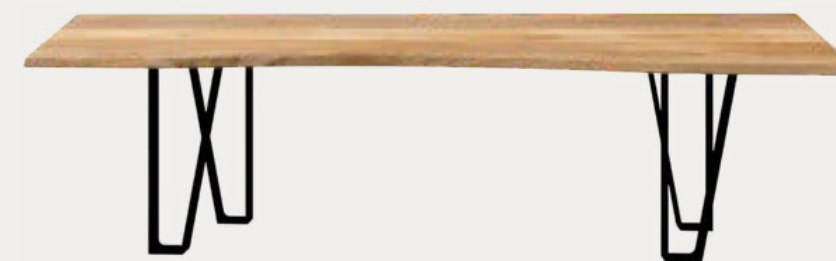

MOV05.972 – 565,00€
Consola Pés Tubo Dourado
160x40x90cm

MOV05.976 – 495,00€
Consola Pés Tubo Dourado
160x40x90cm

MOV05.978 – 540,00€
Consola Pés Tubo Dourado
160x40x90cm

COLLECTION
|
2026

MOV05.980 - 1080,00€
Mesa C/ Pés Pretos
240x120x76cm