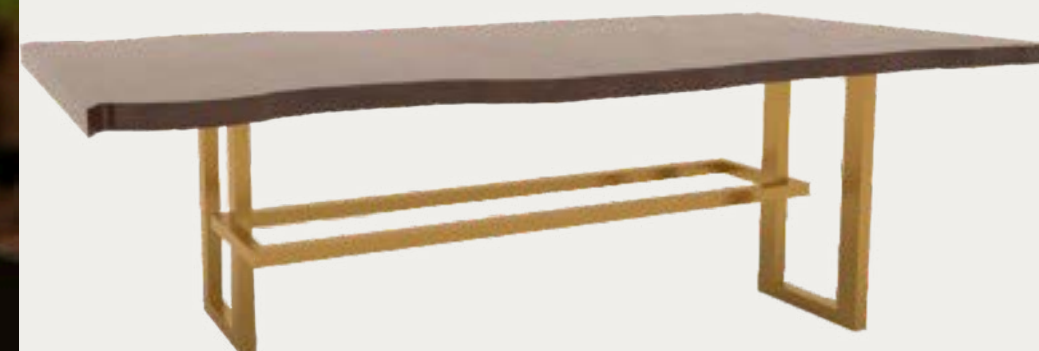

MOV05.872 – 1.290,00€
Mesa Aloquete Dourada C/
Tampo Madeira Alto Brilho
240x120cm