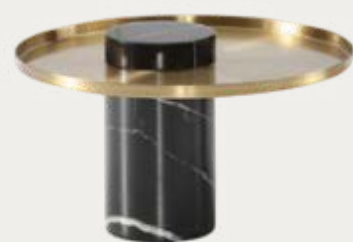

MOV09.008 – 950,00€
Mesa Centro Pedra Mármore
Preta C/ Tampo Latão
60x36cm SKW2012