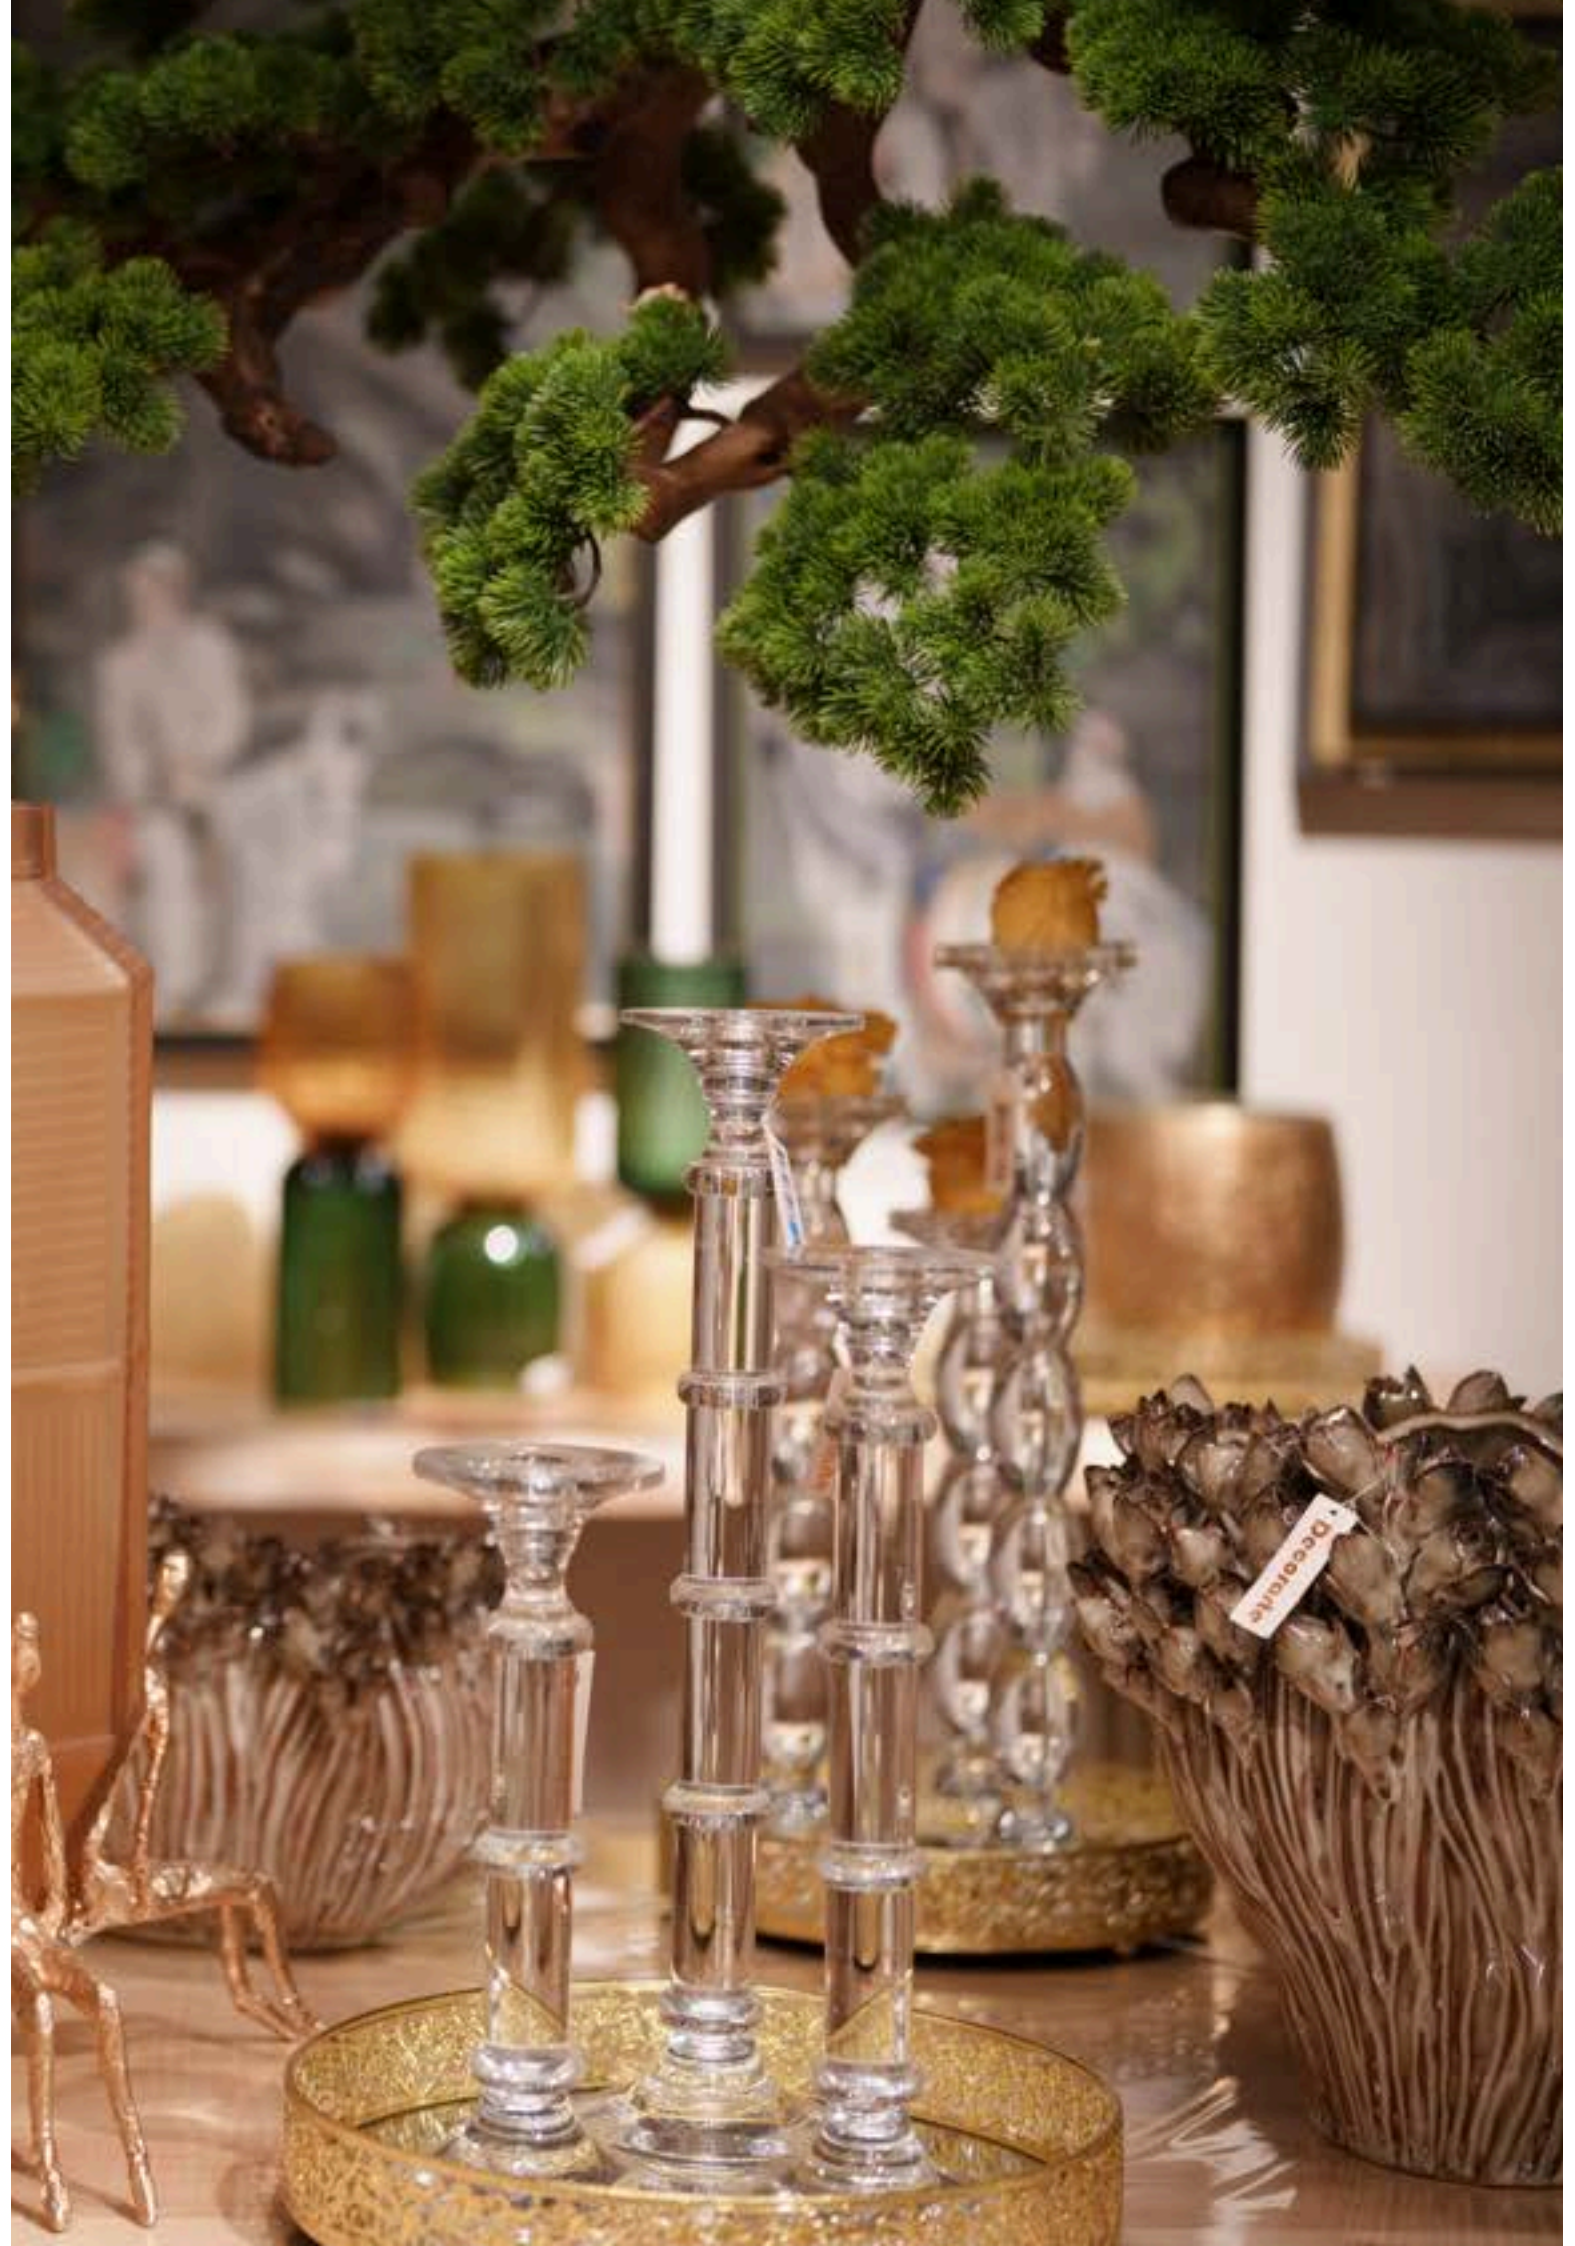

20% Off

MOL05.637 - 485,00€
Moldura Retângulos
Zebrano 90x110cm

MOL04.054 - 475,00€
Moldura Retangular
Espelhada Facetada
90x180cm

MOL04.044- 375,00€
Moldura Espelhada
Retangular Facetada
80x180cm

MOL05.600- 250,00€
Moldura Preta e Ouro
C/Papel Tibet 55x110cm