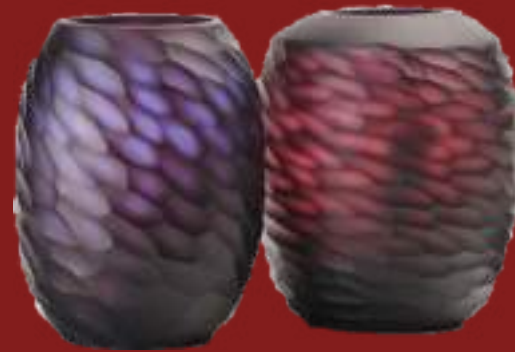

JAR01.567 – 3,25€
Jarra Lapidada Riscas Rosa
Oxidado 8x7cm AQ5109

JAR01.569 – 6,54€
Lapidada Riscas Rosa
Oxidado 13x10cm AQ 7602

JAR01.573 – 6,93€
Jarra Cilíndrica Dourado
Oxidado 13x10cm

JAR01.574 – 8,85€
Jarra Cilíndrica Dourado
Oxidado 17x12cm

JAR01.575 – 12,05€
Jarra Cilíndrica Dourado
Oxidado 25x14cm

JAR01.563 – 5,88€
Jarra Lapidada Branca
Oxidada 10x10cm

JAR01.564 – 6,75€
Jarra Lapidada Branca
Oxidada 12x11cm

JAR01.303 -25,45€
Jarra Preto/Ametista
Lapidado Diagonal 10x25cm
CQL12-134-5