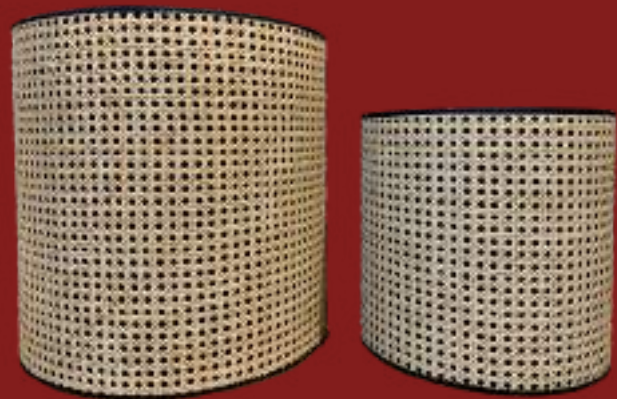

CAN02.118 – 250,00€
Candeeiro Teto Peq. Cristal
Fosco 26x26x52cm

ABAT-JOURS

Fazemos Abat-jours por medida e qualquer cor (tela ou tecido) - Sujeito a orçamento prévio

DEC07.585- 70,50€

Abat-jour Preto e Palinha
40x40x40cm