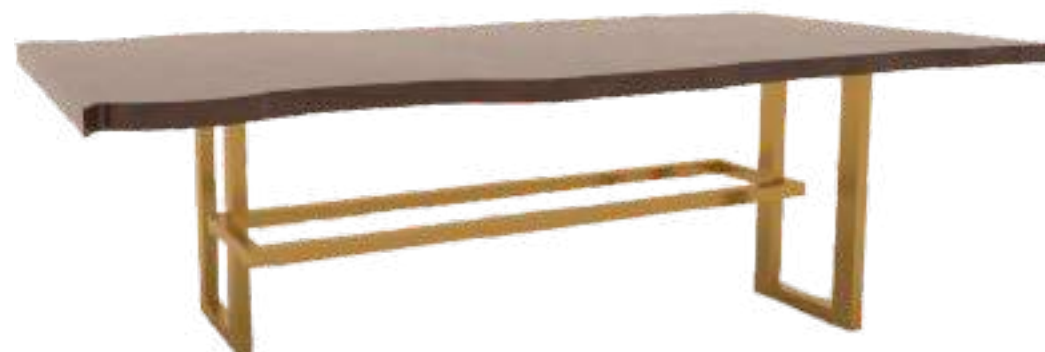

MOV05.966 – 660,00€
Mesa Buffet C/ Melamina
Madeira e Orla Dourada C/
Pés Cruzados Ouro
180x86x88cm

MOV05.967 – 680,00€
Mesa Buffet C/ Melamina
Madeira e Orla Dourada C/
Pés Cruzados Ouro
180x86x98cm

MOV05.968 – 699,00€
Mesa Buffet C/ Melamina
Madeira e Orla Dourada C/
Pés Cruzados Ouro
180x86x108cm